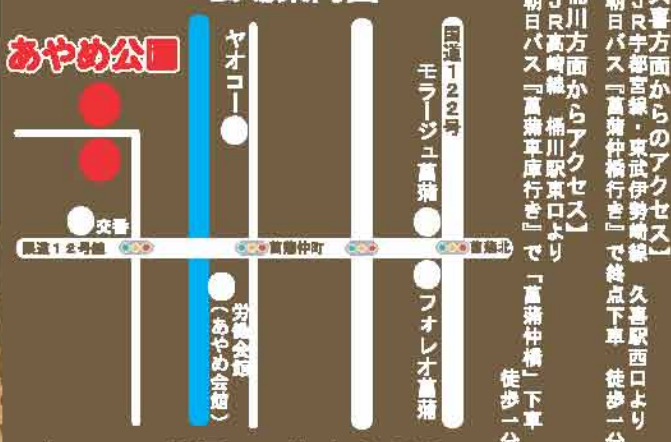

第33回 久喜市 菖蒲

産業祭

会場ですっぞ!

菖蒲のゆるキャラ
しょうぶパン兜一

ふれあいで築くみんなの産業祭

青森県
野辺地町

活ホタテ
加工品ほか販売
※無くなり次第終了

友好都市

物産市

りんごなどの
特産品販売
※無くなり次第終了

長野県
青木村

久喜市商工会産業祭サポーター

消防車両展示

子供用防火衣写真撮影
住宅警報機器
AED 展示説明

栗橋音頭
菖蒲音頭

11月3日(木)

会場 あやめ公園

時間 9時~15時

会場案内図

車でのご来場はご遠慮ください

主催：久喜市菖蒲産業祭実行委員会 TEL(0480)21-8632 [久喜市観光協会内] 後援：久喜市

協力団体：久喜市観光協会・久喜市商工会・リリオ菖蒲・南彩農業協同組合(菖蒲管内)・(公社)春日部法人会菖蒲支部

ステージイベント スケジュール

- 9:00 開会式
- 10:30 ダンス
(Studio YOU)
- 11:30 栗橋音頭
(栗橋音頭保存会)
- 12:00 菖蒲音頭
(菖蒲民間レクリエーション連盟)
- 12:30 Ring-Trip ①
- 13:00 ダンス
(レインボーキッズ)
- 13:50 ダンス
(ミハニーズ)
- 14:15 Ring-Trip ②
- 15:00 閉会式