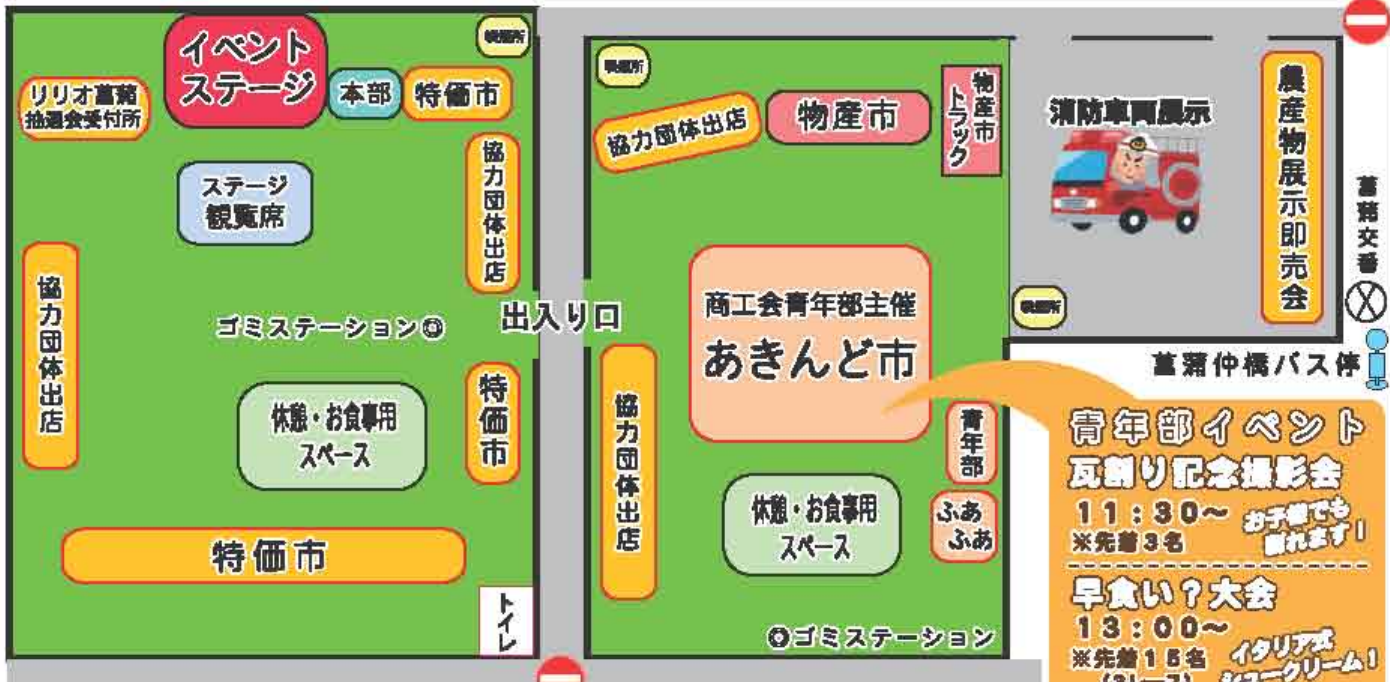

会場 あやめ公園

時間 9時~15時

会場案内図

車でのご来場はご遠慮ください

主催：久喜市菖蒲産業祭実行委員会 TEL(0480)21-8632 [久喜市観光協会内] 後援：久喜市

協力団体：久喜市観光協会・久喜市商工会・リリオ菖蒲・南彩農業協同組合(菖蒲管内)・(公社)春日部法人会菖蒲支部

ステージイベント スケジュール

- 9:00 開会式
- 10:30 ダンス
(Studio YOU)
- 11:30 栗橋音頭
(栗橋音頭保存会)
- 12:00 菖蒲音頭
(菖蒲民間レクリエーション連盟)
- 12:30 Ring-Trip ①
- 13:00 ダンス
(レインボーキッズ)
- 13:50 ダンス
(ミハニーズ)
- 14:15 Ring-Trip ②
- 15:00 閉会式

※産業祭の詳細・最新情報は
産業祭ホームページをご覧ください
<http://www.syokoukai.or.jp/syobu/sangyou/>

苗木配布情報

菖蒲総合支所
環境経済課 環境衛生係
場所：本部前
時間：午前9時30分～
条件：アンケートに答えた市内在住の方
1世帯につき1鉢のみ
配布する苗木：レモン または みかん
※なくなり次第終了

リリオ抽選会情報

場所：リリオ菖蒲テント
●リリオシール抽選会 (先着80名)
時間：整理券配布9時30分～
抽選会 10時～
●ハガキによる抽選会 ※リリオ菖蒲より送付されたハガキをご持参の方対象
時間：13時～14時30分

春日部法人会菖蒲支部 花いっぱい運動

チューリップ球根プレゼント
時間：13時30分～
場所：本部テント前
※なくなり次第終了

第33回産業祭会場(あやめ公園)マップ

見沼代用水

川越乗換線(県道12号)

菖蒲交番

青年部イベント
瓦割り記念撮影会
11:30～ お子様でも
※先着3名 楽しめます！
早食い？大会
13:00～ イタリア式
※先着15名 (3レース) ショークリーム！
誰でも参加可！
あきんど市会場内にて開催！